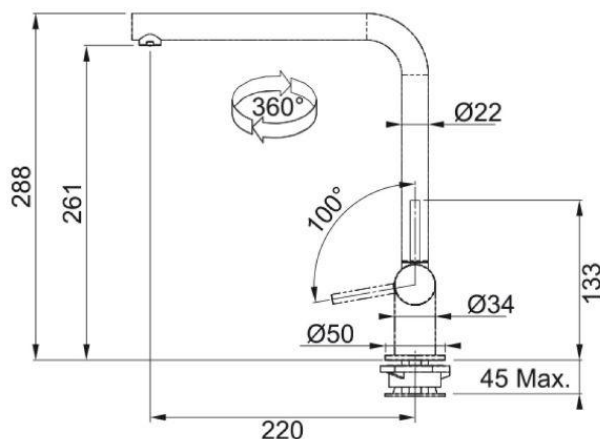

**Tap Neptune Style Window spout side HP C | 115.0263.158**

**Technical Data**
**Πληροφορίες**

Ρουξούνι	L - spout
Χρώμα	Χρωμέ
Τύπος υλικού	Ορείχαλκος
Υλικό επεκτ.σωλήνα	Μέταλλο
Υλικό ντους	Ορείχαλκος

**Διαστάσεις**

Διάμετρος οπής μπαταρίας	35 mm
Διαστάσεις φυσιγγίου	28 mm

**Εγκατάσταση**

Τύπος στερέωσης	με 1 βίδα
Σύνδεση σωλήνα παροχής νερού	3/8"
Μήκος σωλήνα παροχής νερού	450 mm

**Χαρακτηριστικά Προϊόντος**

Πίεση	Υψηλή πίεση
Version	Standard window
Λειτουργία μπαταρίας	Λαβή στο πλάι
Περιστροφή μπαταρίας	360°